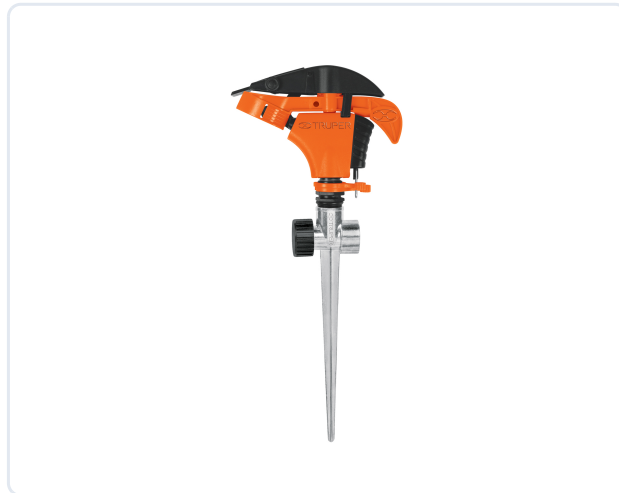

CATEGORÍA

FERRETERÍA GENERAL

MARCA

TRUPER

UNIDAD

Pieza

GENERADO

30/05/2026

DESCRIPCIÓN

Optimiza el cuidado de tu jardín con el Aspersor de Pulsaciones Truper de 11". Diseñado para ofrecer una cobertura excepcional de hasta 227 m², este equipo cuenta con una resistente estaca metálica de 20 cm que garantiza máxima estabilidad en cualquier terreno. Su sistema de dos vías permite conexiones en serie, facilitando el riego en áreas extensas sin complicaciones. Gracias a su clip de límite ajustable y presión de 10-50 psi, tendrás control total sobre la dirección y alcance del agua. Durabilidad y eficiencia profesional para mantener tus espacios verdes siempre radiantes.

IMAGEN DEL PRODUCTO

Precio disponible por solicitud.

Contáctenos para una cotización personalizada.

ESPECIFICACIONES TÉCNICAS

Presión de trabajo	10 a 50 psi	Conexión estaca - aspersor	1/2"
Entrada de agua	3/4"		
Estaca	20 cm (8")		
Riego (diámetro/área)	17 m / 227 m ² aproximadamente		