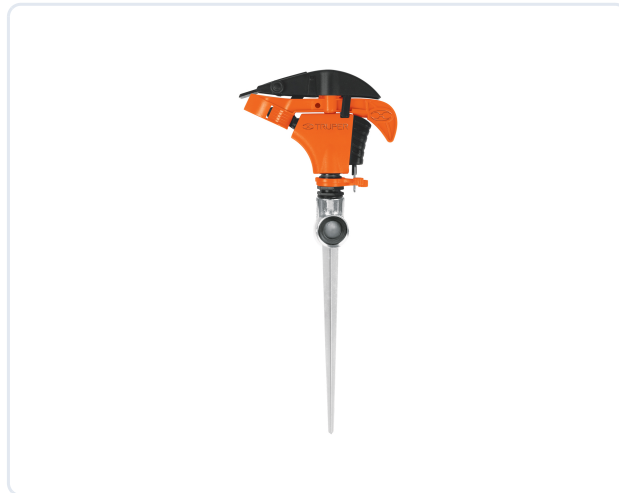

CATEGORÍA

FERRETERÍA GENERAL

MARCA

TRUPER

UNIDAD

Pieza

GENERADO

30/05/2026

DESCRIPCIÓN

Mantén tu jardín verde y saludable con el aspersor de pulsaciones Truper. Este aspersor plástico de alta resistencia cuenta con una estaca metálica de 20 cm que garantiza máxima estabilidad en cualquier terreno. Con un alcance de hasta 17 metros de diámetro (227 m<sup>2</sup>), es ideal para áreas medianas y grandes. Incluye un clip de límite de riego para un control preciso del área a cubrir. Su entrada de 3/4" y presión de trabajo de 10-50 psi lo hacen compatible con la mayoría de las tomas de agua domésticas. ¡Eficiencia y durabilidad para tu sistema de riego diario!

IMAGEN DEL PRODUCTO

Precio disponible por solicitud.

Contáctenos para una cotización personalizada.

ESPECIFICACIONES TÉCNICAS

Presión de trabajo	10 a 50 psi	Conexión estaca - aspersor	1/2"
Entrada de agua	3/4"		
Estaca	20 cm (8")		
Riego (diámetro/área)	17 m / 227 m <sup>2</sup> aproximadamente		