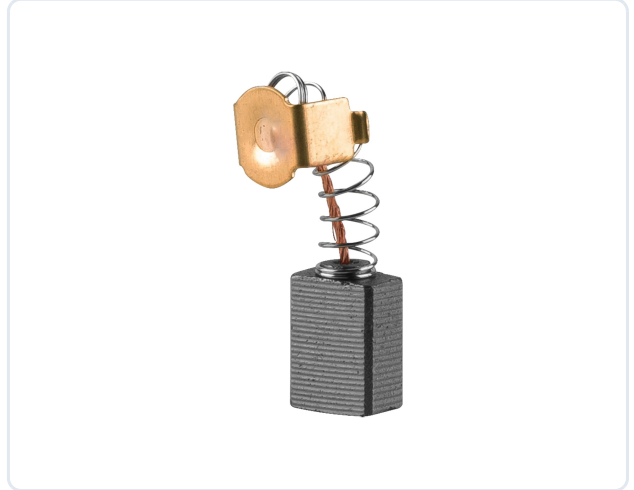

CATEGORÍA

FERRERÍA GENERAL

MARCA

TRUPER

UNIDAD

Pieza

GENERADO

30/05/2026

DESCRIPCIÓN

Optimiza el rendimiento de tu taladro Truper TAMA-2N con este paquete de 2 carbones de repuesto originales. Diseñados para ofrecer una conductividad eléctrica superior y reducir el desgaste del motor, estos componentes son esenciales para mantener la potencia y eficiencia de tu herramienta en cada proyecto. Su fabricación con materiales de alta calidad garantiza un ajuste perfecto y una instalación sencilla, permitiéndote retomar tus labores rápidamente. No permitas que el desgaste detenga tu trabajo; asegura la durabilidad de tu equipo con refacciones de confianza Truper.

IMAGEN DEL PRODUCTO

Precio disponible por solicitud.

Contáctenos para una cotización personalizada.

Su aliado en Seguridad Industrial · Morelia, Michoacán

Distribuidores directos de EPP industrial de alta calidad. Más de 20 años atendiendo a empresas de toda la región con asesoría técnica especializada y stock inmediato.

3M

MSA

JYRSA

DUNLOP

TRUPER

EXTIN FLAM

+ Más marcas

GRUPO ZAPI
FUERZA
Y SEGURIDAD

CONTACTO

Tel. +52 443 223 1486

Email contacto@zapi.com.mx

Dir. Antonio Carrillo #201, Defensores de Puebla, Morelia, Mexico, 58147

¿Necesita cotizar este producto?

Solicite su cotización en línea, por teléfono o WhatsApp.

<https://www.zapi.com.mx/producto/bolsa-con-2-carbones-de-repuesto-para-tama-2n-truper>

+52 443 223 1486

contacto@zapi.com.mx