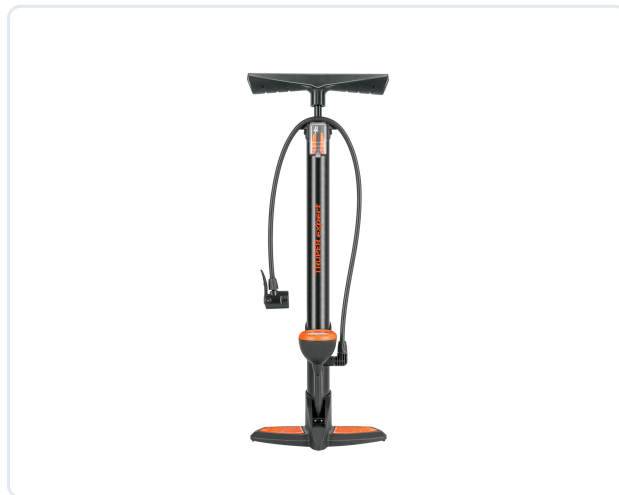

CATEGORÍA

FERRETERÍA GENERAL

MARCA

TRUPER

UNIDAD

Pieza

GENERADO

30/05/2026

DESCRIPCIÓN

Optimiza el inflado de tus neumáticos con la Bomba Manual Truper Expert de 120 PSI. Diseñada para ciclistas exigentes, su cuerpo de acero al carbono garantiza durabilidad extrema. Cuenta con un manómetro de alta precisión y cabeza dual compatible con válvulas Presta, Schrader y Dunlop. Gracias a su mango y pedales con grip antiderrapante, obtendrás máxima estabilidad y comodidad en cada bombeo. Ligera (800g) y potente, es la herramienta profesional esencial para mantener tus balones y bicicletas siempre a punto con el mínimo esfuerzo.

IMAGEN DEL PRODUCTO

Precio disponible por solicitud.

Contáctenos para una cotización personalizada.

ESPECIFICACIONES TÉCNICAS

Presión máxima	120 psi (827 KPa)
Diámetro	40 mm (1 1/2")
Largo	59 cm (23")
Peso	800 g