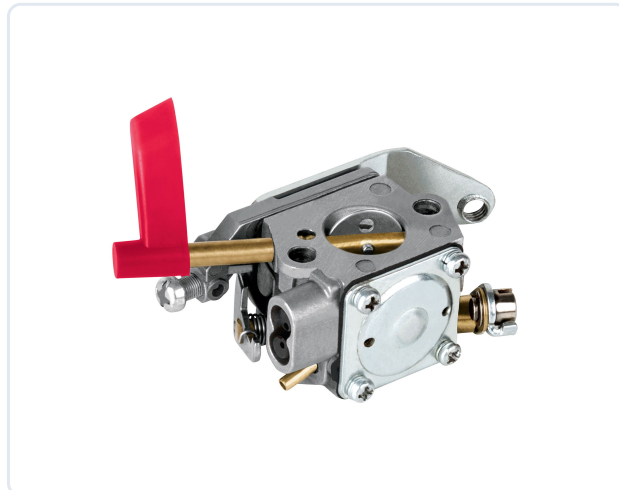

CATEGORÍA

FERRETERÍA GENERAL

MARCA

TRUPER

UNIDAD

Pieza

GENERADO

30/05/2026

DESCRIPCIÓN

Optimiza el rendimiento de tu herramienta con el carburador original para sopladora a gasolina Truper SOPLA-26T. Este componente esencial garantiza un arranque rápido y un flujo de combustible eficiente, devolviéndole la potencia máxima a tu motor. Fabricado con materiales de alta resistencia y con un peso ligero de solo 127 g, asegura un ajuste perfecto y larga durabilidad. Ideal para mantenimiento preventivo o reparaciones, este repuesto original Truper® es la clave para que tu sopladora funcione como nueva. ¡Recupera la eficiencia de tu trabajo hoy mismo!

IMAGEN DEL PRODUCTO

Precio disponible por solicitud.

Contáctenos para una cotización personalizada.

ESPECIFICACIONES TÉCNICAS

Peso	127 g

Su aliado en Seguridad Industrial · Morelia, Michoacán

Distribuidores directos de EPP industrial de alta calidad. Más de 20 años atendiendo a empresas de toda la región con asesoría técnica especializada y stock inmediato.

3M MSA JYRSA DUNLOP TRUPER EXTIN FLAM

+ Más marcas

CONTACTO

Tel. +52 443 223 1486

Email contacto@zapi.com.mx

Dir. Antonio Carrillo #201, Defensores de Puebla, Morelia, Mexico, 58147

¿Necesita cotizar este producto?

Solicite su cotización en línea, por teléfono o WhatsApp.

<https://www.zapi.com.mx/producto/carburador-para-sopladora-a-gasolina-sopla-26t-truper>

+52 443 223 1486

contacto@zapi.com.mx