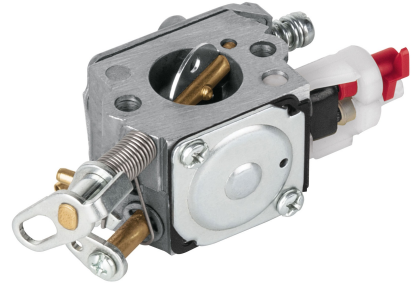

GRUPO ZAPI
FUERZA
Y SEGURIDAD

FICHA TÉCNICA DE PRODUCTO

Carburador p/motosierras a gasolinaMOT-4520/4518/4516 TRUPER

SKU 101887

CATEGORÍA

SERRUCHOS Y SIERRAS

MARCA

TRUPER

UNIDAD

Pieza

GENERADO

30/05/2026

DESCRIPCIÓN

Optimiza el rendimiento de tu equipo con el carburador original para motosierras TRUPER modelos MOT-4520, MOT-4518 y MOT-4516. Este componente esencial garantiza una mezcla de aire y combustible precisa, facilitando el arranque y asegurando un funcionamiento estable del motor. Fabricado bajo los estándares de calidad de TRUPER, este repuesto es ideal para quienes buscan durabilidad y potencia en trabajos de corte exigentes. Devuelve la vida a tu herramienta y mantén tu productividad al máximo con una instalación sencilla y un ajuste perfecto.

IMAGEN DEL PRODUCTO

Precio disponible por solicitud.

Contáctenos para una cotización personalizada.

Su aliado en Seguridad Industrial · Morelia, Michoacán

Distribuidores directos de EPP industrial de alta calidad. Más de 20 años atendiendo a empresas de toda la región con asesoría técnica especializada y stock inmediato.

3M

MSA

JYRSA

DUNLOP

TRUPER

EXTIN FLAM

+ Más marcas

GRUPO ZAPI
FUERZA
Y SEGURIDAD

CONTACTO

Tel. +52 443 223 1486

Email contacto@zapi.com.mx

Dir. Antonio Carrillo #201, Defensores de Puebla, Morelia, Mexico, 58147

¿Necesita cotizar este producto?

Solicite su cotización en línea, por teléfono o WhatsApp.

<https://www.zapi.com.mx/producto/carburador-pmotosierras-a-gasolinamot-452045184516-truper>

+52 443 223 1486

contacto@zapi.com.mx