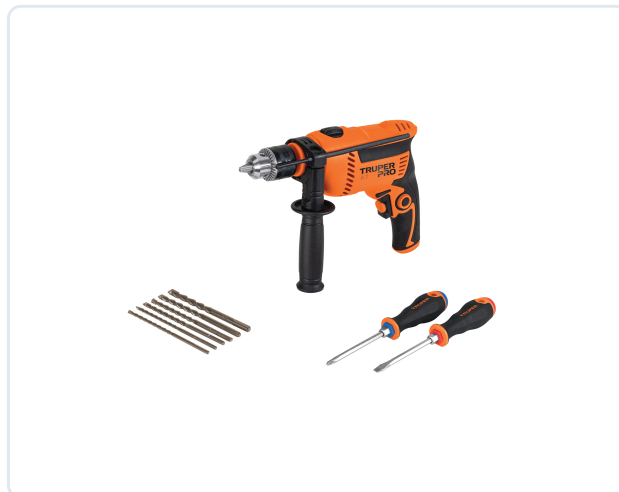

Combo rotomartillo/destornillador 1/2' 650W, 8 acc, PRO

SKU 100291

CATEGORÍA

TALADROS Y ROTOMARTILLOS

MARCA

TRUPER

UNIDAD

Pieza

GENERADO

30/05/2026

DESCRIPCIÓN

Potencia y precisión en un solo paquete con el Combo Rotomartillo 1/2" de 650W PRO. Ideal para trabajos profesionales y del hogar, este equipo cuenta con función reversible para usarse también como destornillador. El kit incluye 6 brocas para concreto con punta de carburo de tungsteno, garantizando máxima durabilidad. Además, complementa tus tareas con 2 desarmadores de polipropileno y mango Comfort Grip, diseñados para un agarre ergonómico y seguro. Haz tus proyectos realidad con este set de alto rendimiento.

IMAGEN DEL PRODUCTO

Precio disponible por solicitud.

Contáctenos para una cotización personalizada.

Su aliado en Seguridad Industrial · Morelia, Michoacán

Distribuidores directos de EPP industrial de alta calidad. Más de 20 años atendiendo a empresas de toda la región con asesoría técnica especializada y stock inmediato.

3M

MSA

JYRSA

DUNLOP

TRUPER

EXTIN FLAM

+ Más marcas

CONTACTO

Tel. +52 443 223 1486

Email contacto@zapi.com.mx

Dir. Antonio Carrillo #201, Defensores de Puebla, Morelia, Mexico, 58147

¿Necesita cotizar este producto?

Solicite su cotización en línea, por teléfono o WhatsApp.

<https://www.zapi.com.mx/producto/combo-rotomartillodestornillador-12-650w-8-acc-pro>

+52 443 223 1486

contacto@zapi.com.mx