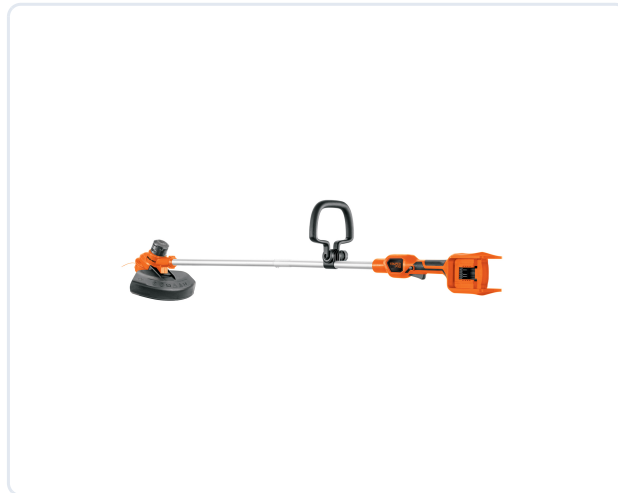

CATEGORÍA

FERRETERÍA GENERAL

MARCA

TRUPER

UNIDAD

Pieza

GENERADO

30/05/2026

DESCRIPCIÓN

Optimiza el cuidado de tu jardín con la Desbrozadora Inalámbrica 40V de la línea TRUPER PRO. Diseñada para un uso residencial frecuente, combina la potencia de 40V (mediante 2 baterías de 20V) con la ligereza de un diseño de solo 2.1 kg. Su mango telescópico facilita el transporte y almacenamiento, mientras que el sistema de alimentación automática de hilo y su diámetro de corte de 13" (33 cm) aseguran un trabajo rápido y preciso. Disfruta de la libertad sin cables con el respaldo de calidad profesional Truper para mantener tu césped siempre impecable.

IMAGEN DEL PRODUCTO

Precio disponible por solicitud.

Contáctenos para una cotización personalizada.

ESPECIFICACIONES TÉCNICAS

Diámetro de corte	13" (33 cm)	Potencia del cargador	100 W
Tiempo de carga	1 hora 25 minutos	Máximo diámetro de hilo recomendado	2 mm
Baterías	2 de 20 V	Nivel de ruido	85 dBA
Tensión / Frecuencia (Cargador)	127 V / 60 Hz	Peso	2.1 kg