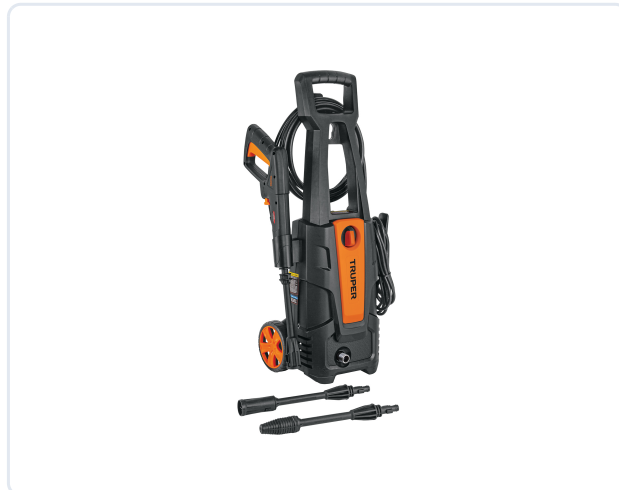

CATEGORÍA

FERRETERÍA GENERAL

MARCA

TRUPER

UNIDAD

Pieza

GENERADO

30/05/2026

DESCRIPCIÓN

¡Transforma la limpieza de tu hogar con la Hidrolavadora Eléctrica TRUPER de 1800 PSI! Diseñada para un rendimiento superior, su motor montado sobre baleros garantiza una vida útil prolongada y máxima eficiencia. Es la aliada perfecta para dejar impecables autos, motos, patios y terrazas de hasta 120 m². Con solo 4.5 kg de peso y manguera de 5 m, ofrece una movilidad excepcional sin esfuerzo. Su ciclo de trabajo robusto te permite limpiezas profundas con resultados profesionales. ¡Potencia, durabilidad y practicidad TRUPER para que todo luzca como nuevo!

IMAGEN DEL PRODUCTO

Precio disponible por solicitud.

Contáctenos para una cotización personalizada.

ESPECIFICACIONES TÉCNICAS

Largo de manguera de alta presión	5 m	Ciclo de trabajo a corriente nominal	50 minutos de trabajo por 20 minutos de descanso. Máximo diario: 6 horas
Largo del cable de alimentación	5 m	Dimensiones (Base x Alto x Fondo)	32 x 74 x 22 cm
Área de limpieza máxima	120 m ²	Peso	4.5 kg
Consumo	12 A		