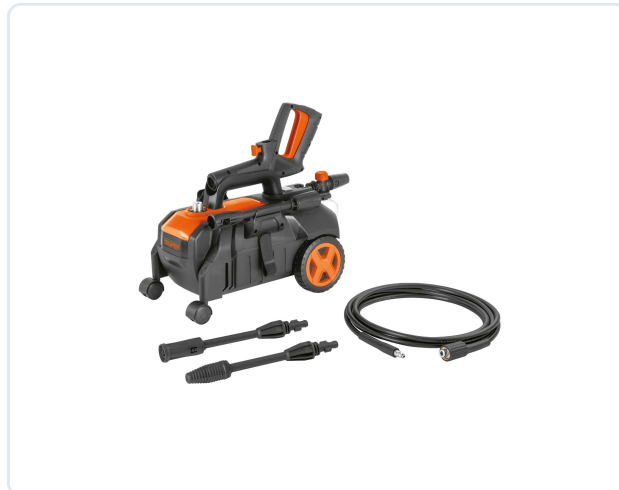

CATEGORÍA

FERRETERÍA GENERAL

MARCA

TRUPER

UNIDAD

Pieza

GENERADO

30/05/2026

DESCRIPCIÓN

Optimiza tus tareas de limpieza con la hidrolavadora eléctrica Truper de 1500 PSI. Diseñada para ofrecer un alto desempeño en autos, motos y patios, destaca por su motor con balero de bolas que asegura mayor durabilidad y vida útil. Su diseño horizontal de solo 6 kg la hace increíblemente fácil de transportar y almacenar. Con una cobertura de 80 m²/h y un alcance total de 10 metros entre cable y manguera, obtendrás resultados profesionales sin esfuerzo. Ideal para uso doméstico intensivo, garantiza eficiencia y potencia en cada rincón. ¡La solución compacta que tu hogar necesita!

IMAGEN DEL PRODUCTO

Precio disponible por solicitud.

Contáctenos para una cotización personalizada.

ESPECIFICACIONES TÉCNICAS

Largo de manguera de alta presión	5 m	Ciclo de trabajo a corriente nominal	50 minutos de trabajo por 20 minutos de descanso. Máximo diario: 6 horas
Largo del cable de alimentación	5 m	Dimensiones (Base x Alto x Fondo)	38 x 28 x 24 cm
Área de limpieza máxima	80 m ² /h	Peso	6 kg
Consumo	11 A		