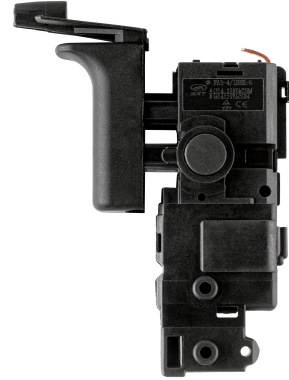

Interruptor de repuesto para ROEL-30A, TRUPER

SKU 103180

CATEGORÍA

FERRETERÍA GENERAL

MARCA

TRUPER

UNIDAD

Pieza

GENERADO

01/06/2026

DESCRIPCIÓN

Recupera la potencia y el control de tu herramienta con el interruptor de repuesto original para el rotomartillo SDS Truper® ROEL-30A. Diseñado con un cuerpo de nylon de alta resistencia, este componente garantiza durabilidad y un desempeño eléctrico seguro en las jornadas de trabajo más exigentes. Es la refacción ideal para asegurar un encendido preciso, facilitando una instalación rápida y un ajuste perfecto sin complicaciones. No detengas tus proyectos por una falla técnica; elige calidad original y prolonga la vida útil de tu equipo con repuestos diseñados a su medida.

Precio disponible por solicitud.

Contáctenos para una cotización personalizada.

IMAGEN DEL PRODUCTO

Su aliado en Seguridad Industrial · Morelia, Michoacán

Distribuidores directos de EPP industrial de alta calidad. Más de 20 años atendiendo a empresas de toda la región con asesoría técnica especializada y stock inmediato.

3M

MSA

JYRSA

DUNLOP

TRUPER

EXTIN FLAM

+ Más marcas

GRUPO ZAPI
FUERZA
Y SEGURIDAD

CONTACTO

Tel. +52 443 223 1486

Email contacto@zapi.com.mx

Dir. Antonio Carrillo #201, Defensores de Puebla, Morelia, Mexico, 58147

¿Necesita cotizar este producto?

Solicite su cotización en línea, por teléfono o WhatsApp.

<https://www.zapi.com.mx/producto/interruptor-de-repuesto-para-roel-30a-truper>

+52 443 223 1486

contacto@zapi.com.mx