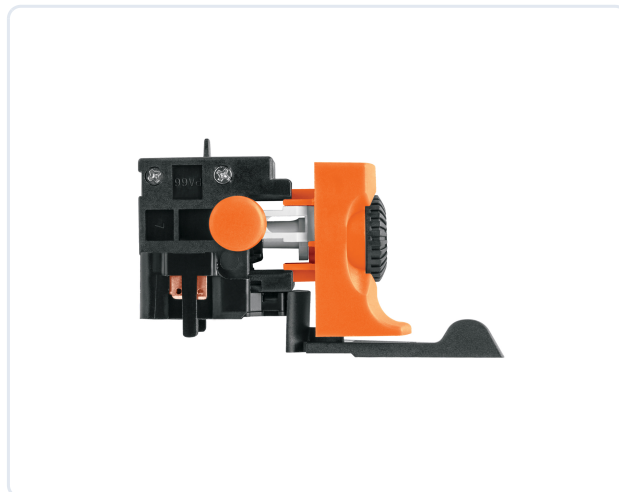

Interruptor de repuesto para ROTO-1/2-N8, TRUPER

SKU 101388

CATEGORÍA

FERRETERÍA GENERAL

MARCA

TRUPER

UNIDAD

Pieza

GENERADO

30/05/2026

DESCRIPCIÓN

Recupera la potencia de tu herramienta con el interruptor de repuesto original para rotomartillo Truper ROTO-1/2N8. Diseñado específicamente para garantizar un ajuste perfecto y una respuesta inmediata, este componente esencial te permite prolongar la vida útil de tu equipo sin complicaciones. Con un peso ligero de 34.6 g, ofrece una instalación sencilla y la durabilidad industrial característica de la marca Truper. Ideal para profesionales que buscan mantener su productividad al máximo con refacciones de alta calidad. ¡Haz que tu rotomartillo funcione como nuevo hoy mismo!

IMAGEN DEL PRODUCTO

Precio disponible por solicitud.

Contáctenos para una cotización personalizada.

ESPECIFICACIONES TÉCNICAS

Peso	34.6 g

Su aliado en Seguridad Industrial · Morelia, Michoacán

Distribuidores directos de EPP industrial de alta calidad. Más de 20 años atendiendo a empresas de toda la región con asesoría técnica especializada y stock inmediato.

3M MSA JYRSA DUNLOP TRUPER EXTIN FLAM

+ Más marcas

CONTACTO

Tel. +52 443 223 1486

Email contacto@zapi.com.mx

Dir. Antonio Carrillo #201, Defensores de Puebla, Morelia, Mexico, 58147

¿Necesita cotizar este producto?

Solicite su cotización en línea, por teléfono o WhatsApp.

<https://www.zapi.com.mx/producto/interruptor-de-repuesto-para-roto-12-n8-truper>

+52 443 223 1486

contacto@zapi.com.mx