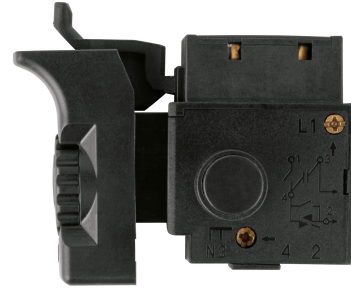

CATEGORÍA

FERRETERÍA GENERAL

MARCA

TRUPER

UNIDAD

Pieza

GENERADO

01/06/2026

DESCRIPCIÓN

Optimiza el rendimiento de tu herramienta con el interruptor de repuesto original para rotomartillo Truper ROTO-1/2A10. Este componente esencial ha sido diseñado para ofrecer un ajuste perfecto y una respuesta táctil precisa, garantizando la seguridad y el control total durante tus trabajos de perforación. Fabricado con materiales de alta durabilidad, asegura una larga vida útil incluso en condiciones exigentes. No permitas que un fallo eléctrico detenga tu productividad; recupera la potencia y eficiencia de tu equipo Truper con una refacción de calidad profesional.

IMAGEN DEL PRODUCTO

Precio disponible por solicitud.

Contáctenos para una cotización personalizada.

Su aliado en Seguridad Industrial · Morelia, Michoacán

Distribuidores directos de EPP industrial de alta calidad. Más de 20 años atendiendo a empresas de toda la región con asesoría técnica especializada y stock inmediato.

3M

MSA

JYRSA

DUNLOP

TRUPER

EXTIN FLAM

+ Más marcas

CONTACTO

Tel. +52 443 223 1486

Email contacto@zapi.com.mx

Dir. Antonio Carrillo #201, Defensores de Puebla, Morelia, Mexico, 58147

¿Necesita cotizar este producto?

Solicite su cotización en línea, por teléfono o WhatsApp.

<https://www.zapi.com.mx/producto/interruptor-de-repuesto-para-roto-12a10-truper>

+52 443 223 1486

contacto@zapi.com.mx