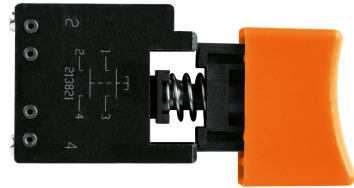

Interruptor de repuesto para SICI-7-1/4N4, TRUPER

SKU 102734

CATEGORÍA

FERRERÍA GENERAL

MARCA

TRUPER

UNIDAD

Pieza

GENERADO

01/06/2026

DESCRIPCIÓN

¡Recupera la potencia de tu sierra circular! Este interruptor de repuesto original para el modelo SICI-7-1/4N4 de TRUPER garantiza un encendido seguro y preciso en cada uso. Fabricado con materiales de alta resistencia, asegura una larga vida útil y una instalación sencilla para minimizar el tiempo de inactividad de tu herramienta. No comprometas la seguridad de tus proyectos; elige refacciones genuinas diseñadas específicamente para tu equipo Truper. Ideal para carpinteros y profesionales que buscan durabilidad y rendimiento óptimo en sus cortes.

IMAGEN DEL PRODUCTO

Precio disponible por solicitud.

Contáctenos para una cotización personalizada.

Su aliado en Seguridad Industrial · Morelia, Michoacán

Distribuidores directos de EPP industrial de alta calidad. Más de 20 años atendiendo a empresas de toda la región con asesoría técnica especializada y stock inmediato.

3M

MSA

JYRSA

DUNLOP

TRUPER

EXTIN FLAM

+ Más marcas

CONTACTO

Tel. +52 443 223 1486

Email contacto@zapi.com.mx

Dir. Antonio Carrillo #201, Defensores de Puebla, Morelia, Mexico, 58147

¿Necesita cotizar este producto?

Solicite su cotización en línea, por teléfono o WhatsApp.

<https://www.zapi.com.mx/producto/interruptor-de-repuesto-para-sici-7-14n4-truper>

+52 443 223 1486

contacto@zapi.com.mx