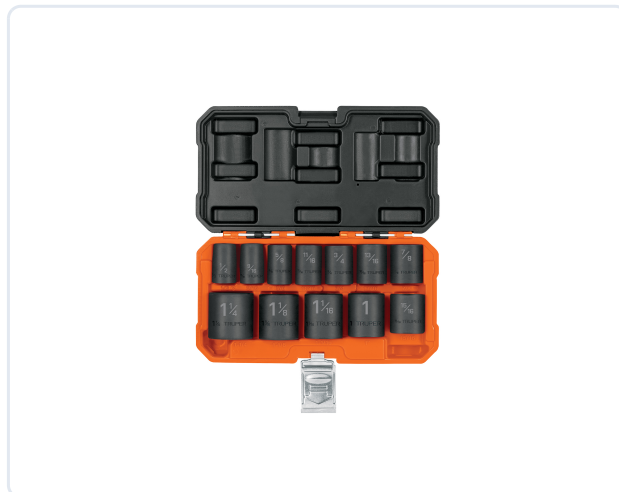

CATEGORÍA

FERRETERÍA GENERAL

MARCA

TRUPER

UNIDAD

Pieza

GENERADO

30/05/2026

DESCRIPCIÓN

Maximiza tu eficiencia con este juego de 12 dados de impacto de 1/2". Fabricados en acero al cromo molibdeno con acabado fosfatado, ofrecen una resistencia excepcional a la corrosión y al uso rudo. Gracias al innovador sistema Truper-Drive con puntas convexas, obtendrás un torque superior protegiendo siempre la integridad de tus tuercas y tornillos. Su diseño de 6 puntas y boca biselada asegura acoplamiento rápidos y precisos, siendo la herramienta ideal para talleres mecánicos que buscan durabilidad y alto rendimiento profesional. ¡Potencia tu equipo de trabajo hoy mismo!

IMAGEN DEL PRODUCTO

Precio disponible por solicitud.

Contáctenos para una cotización personalizada.

ESPECIFICACIONES TÉCNICAS

Cuadro	1/2" (13 mm)
Número de puntas	6

Su aliado en Seguridad Industrial · Morelia, Michoacán