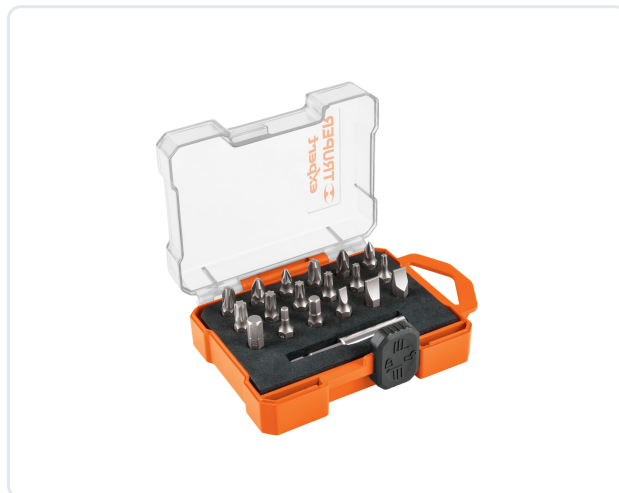

Juego de 19 puntas mixtas largo 1' estuche plástico, EXPERT

SKU 11885

CATEGORÍA

FERRETERÍA GENERAL

MARCA

TRUPER

UNIDAD

Pieza

GENERADO

30/05/2026

DESCRIPCIÓN

Potencia tus proyectos con el Juego de 19 Puntas Mixtas EXPERT. Fabricadas en acero S2 de alta calidad, ofrecen una resistencia al desgaste 2 veces superior al acero cromo vanadio convencional. Gracias a su maquinado de precisión, garantizan un ajuste perfecto en cada tornillo, evitando barridos. Son totalmente versátiles: compatibles con taladros, desarmadores eléctricos o manuales con zanco de 1/4". Este set incluye un práctico estuche plástico para mantener tus herramientas organizadas y protegidas. La elección ideal para profesionales que buscan durabilidad y máxima eficiencia.

IMAGEN DEL PRODUCTO

Precio disponible por solicitud.

Contáctenos para una cotización personalizada.

ESPECIFICACIONES TÉCNICAS

Contenido	19 piezas	
Zanco	1/4" (6.5 mm)	
Largo	1" (25 mm)	
Tipo empaque	Estuche	