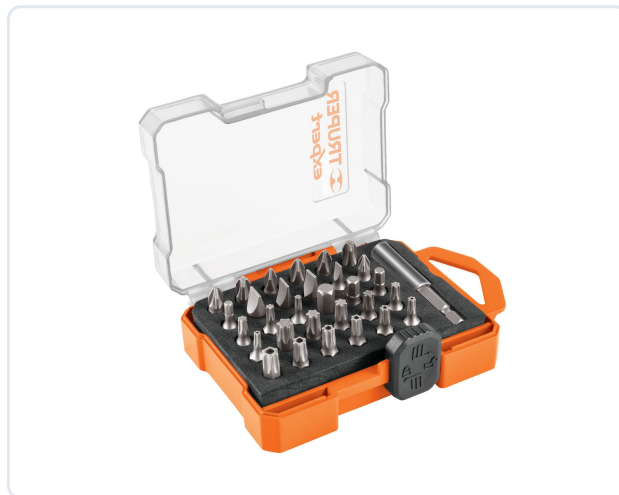

Juego de 31 puntas mixtas largo 1' estuche plástico, EXPERT

SKU 11887

CATEGORÍA

FERRETERÍA GENERAL

MARCA

TRUPER

UNIDAD

Pieza

GENERADO

30/05/2026

DESCRIPCIÓN

Potencia tus proyectos con el Juego de 31 Puntas Mixtas EXPERT. Diseñadas para profesionales exigentes, estas puntas están fabricadas en acero S2, ofreciendo una resistencia al desgaste 2 veces superior al cromo vanadio convencional. Su maquinado de precisión asegura un ajuste perfecto en cada tornillo, evitando barriduras y aumentando tu productividad. Son totalmente versátiles: úsalas con taladro, desarmador eléctrico o manual. El set incluye 31 piezas esenciales de 1" con zanco de 1/4", organizadas en un práctico estuche plástico para mantener tu equipo siempre en orden.

IMAGEN DEL PRODUCTO

Precio disponible por solicitud.

Contáctenos para una cotización personalizada.

ESPECIFICACIONES TÉCNICAS

Contenido	31 piezas	
Zanco	1/4" (6.5 mm)	
Largo	1" (25 mm)	
Tipo empaque	Estuche	