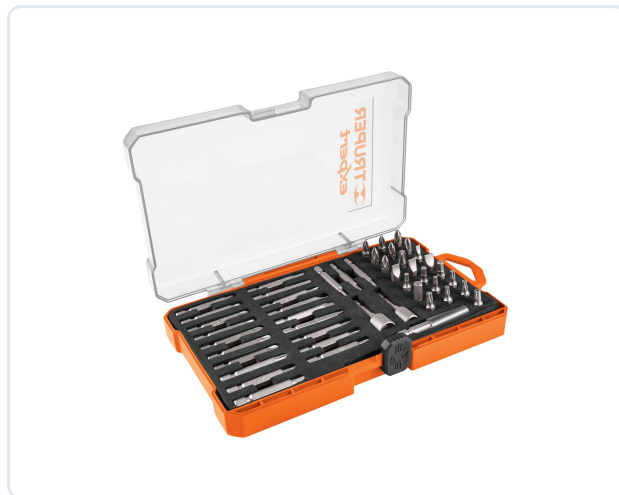

Juego de 47 puntas mixtas largos 1' y 2' en estuche, EXPERT

SKU 11895

CATEGORÍA

FERRETERÍA GENERAL

MARCA

TRUPER

UNIDAD

Pieza

GENERADO

30/05/2026

DESCRIPCIÓN

Potencia tus proyectos con el Juego de 47 Puntas Mixtas EXPERT. Fabricadas en acero S2 de alta calidad, estas puntas ofrecen una resistencia al desgaste 2 veces mayor que las convencionales de cromo vanadio. Su maquinado de precisión garantiza un ajuste perfecto, evitando daños en los tornillos y facilitando tu trabajo. El set incluye medidas de 1" y 2" con zanco de 1/4", compatibles con taladros, desarmadores eléctricos o manuales. Todo organizado en un estuche resistente para un transporte eficiente. La solución profesional que combina durabilidad y versatilidad en cada tarea.

IMAGEN DEL PRODUCTO

Precio disponible por solicitud.

Contáctenos para una cotización personalizada.

ESPECIFICACIONES TÉCNICAS

Contenido	47 piezas
Zanco	1/4"
Largo	1" (25 mm) / 2" (50 mm)

Su aliado en Seguridad Industrial · Morelia, Michoacán