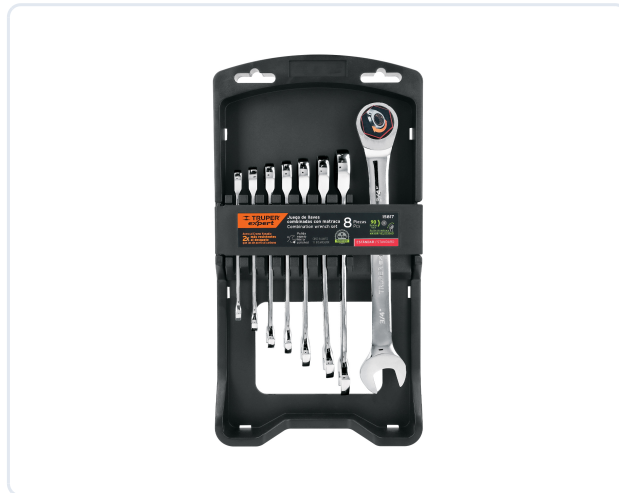

Juego de 8 Llaves Combinadas Estándar con Matraca Pulidas, Línea...

SKU 15817

CATEGORÍA

LLAVES Y DADOS

MARCA

TRUPER

UNIDAD

Pieza

GENERADO

30/05/2026

DESCRIPCIÓN

Potencia tu productividad con este Juego de 8 Llaves Combinadas Estándar Expert. Fabricadas en acero al cromo vanadio, son 2 veces más resistentes al desgaste que las convencionales. Cuentan con un mecanismo de 90 dientes para trabajar en áreas estrechas con un movimiento mínimo y acción de matraca que optimiza tu tiempo. Su acabado pulido y puntas de 12 caras garantizan un agarre superior. Incluye estuche organizador y medidas de fácil lectura. La herramienta profesional ideal para mecánica y mantenimiento que combina durabilidad, precisión y eficiencia en cada giro.

IMAGEN DEL PRODUCTO

Precio disponible por solicitud.

Contáctenos para una cotización personalizada.

ESPECIFICACIONES TÉCNICAS

Contenido	8 Llaves
Puntas	12

Su aliado en Seguridad Industrial · Morelia, Michoacán

Distribuidores directos de EPP industrial de alta calidad. Más de 20 años atendiendo a empresas de toda la región con asesoría técnica especializada y stock inmediato.

3M

MSA

JYRSA

DUNLOP

TRUPER

EXTIN FLAM

+ Más marcas

GRUPO ZAPI
FUERZA
Y SEGURIDAD

CONTACTO

Tel. +52 443 223 1486

Email contacto@zapi.com.mx

Dir. Antonio Carrillo #201, Defensores de Puebla, Morelia, Mexico, 58147

¿Necesita cotizar este producto?

Solicite su cotización en línea, por teléfono o WhatsApp.

<https://www.zapi.com.mx/producto/juego-de-8-llaves-combinadas-std-pulidas-con-matraca-expert>

+52 443 223 1486

contacto@zapi.com.mx