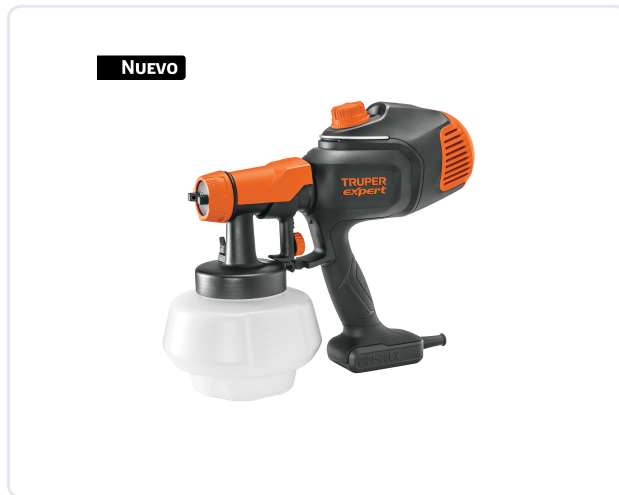

CATEGORÍA

FERRETERÍA GENERAL

MARCA

TRUPER

UNIDAD

Pieza

GENERADO

30/05/2026

DESCRIPCIÓN

Logra acabados profesionales con la Pistola Eléctrica para Pintar Truper Expert de 700W. Su tecnología HVLP (Alto volumen / Baja presión) permite aplicar todo tipo de pinturas con máxima precisión y sin necesidad de compresor externo. Cuenta con un potente motor de 700W, flujo de hasta 1,100 ml/min y boquillas de latón intercambiables (0.5 a 2.5 mm) para versatilidad total. Con un vaso de gran capacidad (1200 ml) y diseño ergonómico, es la herramienta definitiva para renovar espacios con rapidez, eficiencia y calidad de grado industrial.

IMAGEN DEL PRODUCTO

Precio disponible por solicitud.

Contáctenos para una cotización personalizada.

ESPECIFICACIONES TÉCNICAS

Potencia	700W	Distancia de aplicación	25 - 30 cm
Flujo máximo	1,100 ml/min	Dimensiones (Base x Alto x Fondo)	24 x 29 x 11 cm
Tensión / Frecuencia	127 V. C.A / 60 Hz	Peso	1.7 kg
Viscosidad	150 DIN-S	Y 6 características más	