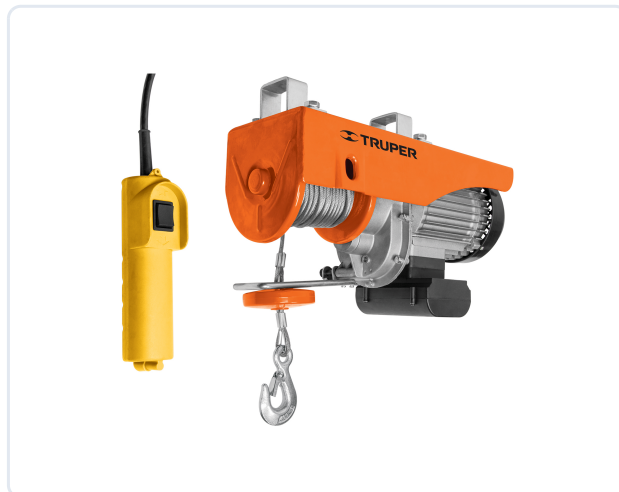

CATEGORÍA

**FERRETERÍA GENERAL**

MARCA

**TRUPER**

UNIDAD

**Pieza**

GENERADO

**30/05/2026**

**DESCRIPCIÓN**

Optimiza tus procesos de carga con el Polipasto Eléctrico Truper de 800 kg. Equipado con un potente motor de 1,350 W, este equipo garantiza eficiencia y seguridad en cada levantamiento. Ofrece una versatilidad excepcional con capacidades de 400 kg en línea sencilla (12 m) y 800 kg en línea doble (6 m). Su limitador de altura y robusto cable de acero de 4.8 mm aseguran una operación precisa y segura. Diseñado para trabajos exigentes en talleres y almacenes, es la herramienta ideal para quienes buscan durabilidad y rendimiento profesional con el respaldo de Truper.

**IMAGEN DEL PRODUCTO**

**Precio disponible por solicitud.**

**Contáctenos para una cotización personalizada.**

**ESPECIFICACIONES TÉCNICAS**

Potencia	<b>1, 350 W</b>	Ciclo de trabajo	<b>1 minuto de trabajo por 10 minutos de descanso. Máximo diario 3 horas</b>
Levantamiento línea sencilla / doble	<b>12 m / 6 m</b>	Capacidad línea sencilla / doble	<b>400 y 800 kg</b>
Diámetro de cable	<b>4.8 mm</b>	Apertura del gancho	<b>14 mm</b>
Tensión / Frecuencia	<b>127 V / 60 Hz</b>	<i>Y 3 características más</i>	