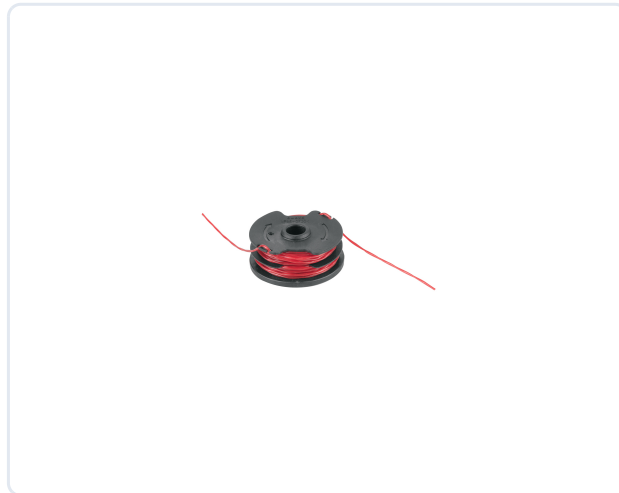

CATEGORÍA

FERRERÍA GENERAL

MARCA

TRUPER

UNIDAD

Pieza

GENERADO

01/06/2026

DESCRIPCIÓN

Mantén tu jardín impecable con el repuesto de carrete con hilo original para la desbrozadora inalámbrica TRUPER® PRO DESI-40A. Este accesorio esencial garantiza cortes precisos y una máxima eficiencia en cada uso. Fabricado con materiales de alta resistencia, ofrece una durabilidad superior y un ajuste perfecto, evitando interrupciones innecesarias en tus tareas. Ideal para profesionales y amantes de la jardinería que buscan calidad y rendimiento. ¡Asegura el funcionamiento óptimo de tu equipo Truper con refacciones auténticas y de fácil instalación!

IMAGEN DEL PRODUCTO

Precio disponible por solicitud.

Contáctenos para una cotización personalizada.

Su aliado en Seguridad Industrial · Morelia, Michoacán

Distribuidores directos de EPP industrial de alta calidad. Más de 20 años atendiendo a empresas de toda la región con asesoría técnica especializada y stock inmediato.

3M

MSA

JYRSA

DUNLOP

TRUPER

EXTIN FLAM

+ Más marcas

CONTACTO

Tel. +52 443 223 1486

Email contacto@zapi.com.mx

Dir. Antonio Carrillo #201, Defensores de Puebla, Morelia, Mexico, 58147

¿Necesita cotizar este producto?

Solicite su cotización en línea, por teléfono o WhatsApp.

<https://www.zapi.com.mx/producto/repuesto-de-carrete-con-hilo-para-desi-40a-truper>

+52 443 223 1486

contacto@zapi.com.mx