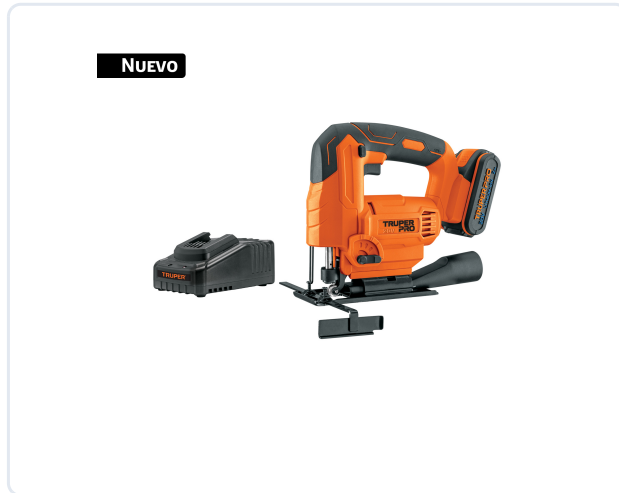

Sierra caladora 20V, 1 batería 2Ah, TRUPER PRO

SKU 102859

CATEGORÍA

SIERRAS ELÉCTRICAS

MARCA

TRUPER

UNIDAD

Pieza

GENERADO

30/05/2026

DESCRIPCIÓN

Potencia tus proyectos con la Sierra Caladora 20V TRUPER PRO, la herramienta inalámbrica definitiva para cortes precisos. Diseñada con acción pendular de 4 posiciones y velocidad variable, se adapta a madera (80mm) y metal (8mm) con facilidad. Su sistema de cambio rápido de sequeta de 1/4 de vuelta optimiza tu tiempo, mientras que la base metálica asegura estabilidad en cortes biselados de hasta 45°. Incluye batería de 2Ah compatible con toda la línea TRUPER PRO y cargador rápido. ¡Obtén rendimiento profesional y total libertad sin cables en cada corte!

IMAGEN DEL PRODUCTO

Precio disponible por solicitud.

Contáctenos para una cotización personalizada.

ESPECIFICACIONES TÉCNICAS

Velocidad	0 - 2,500 cpm	Dimensiones (Base x Alto x Fondo)	22 cm x 21 cm x 7 cm
Largo de carrera	19 mm (3/4")	Capacidad de corte máximo en madera / metal	80 mm (3 1/4") / 8 mm (5/16")
Tipo de zanco	"T"	Ajuste de ángulo de corte	Bisel hasta 45°
Batería: Capacidad / Tensión	2 Ah / 20 V	Y 3 características más	