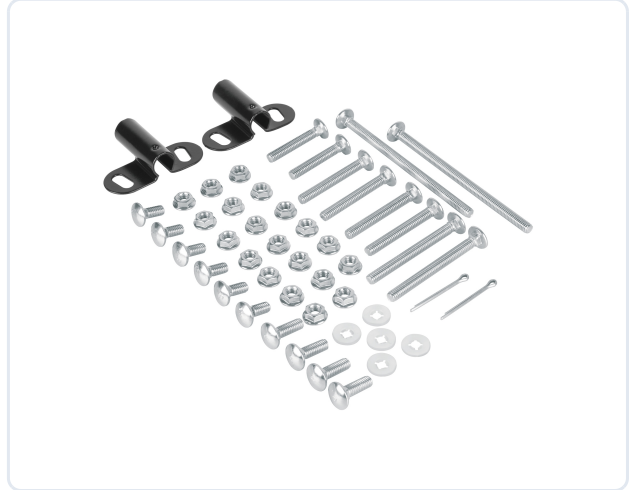

CATEGORÍA

CARRETILLAS Y PATINES

MARCA

TRUPER

UNIDAD

Pieza

GENERADO

30/05/2026

DESCRIPCIÓN

Renueva y alarga la vida útil de tu equipo con este juego de tornillería con chumaceras diseñado específicamente para la carretilla CAR-82 de Truper®. Fabricado con materiales de alta resistencia, este kit de repuesto garantiza un ajuste perfecto, brindando la máxima estabilidad a la rueda. Evita paros en tus proyectos de construcción o jardinería con una instalación rápida y sencilla. Asegura un funcionamiento suave, seguro y capaz de soportar el trabajo pesado diario. ¡Recupera el máximo rendimiento original de tu herramienta de forma fácil y económica!

Precio disponible por solicitud.

Contáctenos para una cotización personalizada.

IMAGEN DEL PRODUCTO

Su aliado en Seguridad Industrial · Morelia, Michoacán

Distribuidores directos de EPP industrial de alta calidad. Más de 20 años atendiendo a empresas de toda la región con asesoría técnica especializada y stock inmediato.

3M MSA JYRSA DUNLOP TRUPER EXTIN FLAM

+ Más marcas

CONTACTO

Tel. +52 443 223 1486

Email contacto@zapi.com.mx

Dir. Antonio Carrillo #201, Defensores de Puebla, Morelia, Mexico, 58147

¿Necesita cotizar este producto?

Solicite su cotización en línea, por teléfono o WhatsApp.

<https://www.zapi.com.mx/producto/tornilleria-con-chumaceras-para-carretilla-car-82-truper>

+52 443 223 1486

contacto@zapi.com.mx